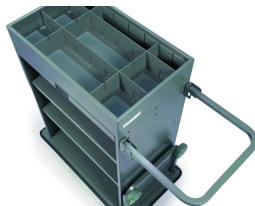

ANNEMASSE

Equipado con:

- Barandilla superior de 70 mm de altura, con bordes anticaída.
- 1 estante.
- 1 nivel inferior para paquetes de botellas.
- 2 cajones regulables en altura con 3 separadores ajustables.
- 2 puertas con cerradura.
- 1 asa de conducción.
- Parachoques integral antihuellas en la estructura.

Fotos no contractuales

Color de la estructura

-  Antracita (RAL 7012)
-  Capuccino
-  Gris claro (RAL 7040)
-  Negro (RAL 9005)

LES OPTIONS

5-R
5ª rueda de tamaño
750-850.

SEP
Divisores de anchura.

LOGOTIPO
Logotipo del hotel. * a
partir de 10 piezas o
mini 10 carritos

B-125
Cubo de hospitalidad
de 125 mm.

C-125
Tapa para b-125.

R-E
2 ruedas fijas y 2
giratorias.

P-C
Topes de esquina.

EC-P

M
Motorización.

COLLAR
Elección de colores. *
a partir de 10 piezas o
mini carritos de 10

STS
2 bolsas de basura
para separar los
residuos.

INFORMACIÓN ADICIONAL

ANNEMASSE 650: Ref : AED-MBANNEMASSE650 Peso : 57 kg

ANNEMASSE 750: Ref : AED-MBANNEMASSE750 Peso : 61 kg

Material: Aluminio

Rodas: 2 ruedas fijas y 2 giratorias de poliamida Ø160mm que no dejan marcas, para moquetas.