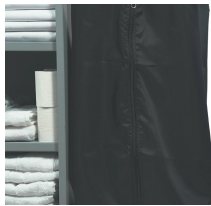

CHAMBOURCY

Equipado con:

- Cubo de recepción de 70 mm de altura con separadores ajustables (2 para el modelo 650 y 3 para los modelos 750 -850).
- 2 estantes.
- 1 soporte para bolsa de ropa sucia elevable. Bolsa para ropa sucia de 130 litros incluida.
- 1 soporte para bolsas de basura elevable con tapa decorativa de color.
- Parachoques integral antihuellas en la estructura.

5-R
5ª rueda de tamaño
750-850.

SEP
Divisores de anchura.

T-P
Cajón de papelería.

LOGOTIPO
Logotipo del hotel. * a
partir de 10 piezas o
mini 10 carritos

P
Puertas con
cerradura

R-E
 2 ruedas fijas y 2 giratorias.

STS
 2 bolsas de basura para separar los residuos.

S-130W
 Bolsa de lavandería impermeable azul 130L.

P-C
 Topes de esquina.

RID
 Cortina oculta en polipiel negra.

S-130Z
 Bolsa para ropa sucia de 130 L con cremallera.