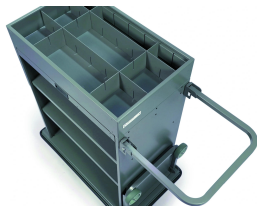

CHAMBOURCY

Equipado con:

- Cubo de recepción de 70 mm de altura con separadores ajustables (2 para el modelo 650 y 3 para los modelos 750 -850).
- 2 estantes.
- 1 soporte para bolsa de ropa sucia elevable. Bolsa para ropa sucia de 130 litros incluida.
- 1 soporte para bolsas de basura elevable con tapa decorativa de color.
- Parachoques integral antihuellas en la estructura.

Fotos no contractuales

Color de la estructura

-  Antracita (RAL 7012)
-  Capuccino
-  Gris claro (RAL 7040)
-  Negro (RAL 9005)

Colore de la bolsa

-  Bolsa Azul Noche
-  Bolsa burdeos
-  Bolsa gris

OPCIONES

5-R
5ª rueda de tamaño
750-850.

SEP
Divisores de anchura.

T-P
Cajón de papelería.

LOGOTIPO
Logotipo del hotel. * a
partir de 10 piezas o
mini 10 carritos

P
Puertas con
cerradura

R-E
 2 ruedas fijas y 2 giratorias.

STS
 2 bolsas de basura para separar los residuos.

S-130W
 Bolsa de lavandería impermeable azul 130L.

P-C
 Topes de esquina.

RID
 Cortina oculta en polipiel negra.

S-130Z
 Bolsa para ropa sucia de 130 L con cremallera.