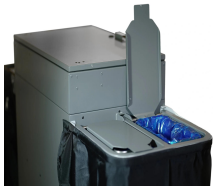

CHAMBOURCY

Equipado con:

- Cubo de recepción de 70 mm de altura con separadores ajustables (2 para el modelo 650 y 3 para los modelos 750 -850).
- 2 estantes.
- 1 soporte para bolsa de ropa sucia elevable. Bolsa para ropa sucia de 130 litros incluida.
- 1 soporte para bolsas de basura elevable con tapa decorativa de color.
- Parachoques integral antihuellas en la estructura.

5-R
5ª rueda de tamaño
750-850.

SEP
Divisores de anchura.

T-P
Cajón de papelería.

LOGOTIPO
Logotipo del hotel. * a
partir de 10 piezas o
mini 10 carritos

P
Puertas con
cerradura

R-E
 2 ruedas fijas y 2 giratorias.

STS
 2 bolsas de basura para separar los residuos.

S-130W
 Bolsa de lavandería impermeable azul 130L.

P-C
 Topes de esquina.

RID
 Cortina oculta en polipiel negra.

S-130Z
 Bolsa para ropa sucia de 130 L con cremallera.