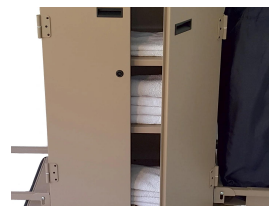

FUTUNA

Equipado con:

- Cubo de recepción de 70 mm de altura con separadores ajustables (2 para el modelo 650 y 3 para los modelos 750 -850).
- 2 estantes.
- 1 soporte para bolsas de basura elevable con tapa decorativa de color.
- Parachoques integral antihuellas en la estructura.

LOGOTIPO
Logotipo del hotel. * a partir de 10 piezas o mini 10 carritos

P
Puertas con cerradura

R-E
2 ruedas fijas y 2

P-C
Topes de esquina.

EC-P

M
Motorización.

COLLAR
Elección de colores. *

giratorias.