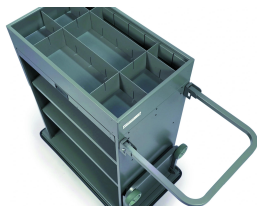

FUTUNA

Equipado con:

- Cubo de recepción de 70 mm de altura con separadores ajustables (2 para el modelo 650 y 3 para los modelos 750 -850).
- 2 estantes.
- 1 soporte para bolsas de basura elevable con tapa decorativa de color.
- Parachoques integral antihuellas en la estructura.

Fotos no contractuales

Color de la estructura

-  Antracita (RAL 7012)
-  Capuccino
-  Gris claro (RAL 7040)
-  Negro (RAL 9005)

OPCIONES

5-R
5ª rueda de tamaño 750-850.

SEP
Divisores de anchura.

T-P
Cajón de papelería.

LOGOTIPO
Logotipo del hotel. * a partir de 10 piezas o mini 10 carritos

P
Puertas con cerradura

R-E
2 ruedas fijas y 2

P-C
Topes de esquina.

EC-P

M
Motorización.

COLLAR
Elección de colores. *

giratorias.

S-130Z
 Bolsa para ropa sucia
 de 130 L con
 cremallera.

S-130W
 Bolsa de lavandería
 impermeable azul
 130L.

INFORMACIÓN ADICIONAL

FUTUNA 650: Ref : AED-HKFUTUNA650 Peso : 31,5 kg Capacidad de la cámara : 7 a 10