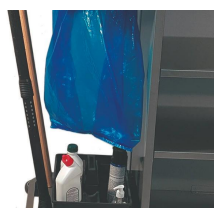

- BRISSAC -

Equipado con:

- Cubo de recepción de 70 mm de altura con separadores ajustables (2 para el modelo 650 y 3 para los modelos 750 -850).
- 2 estantes.
- 2 soportes para bolsas de ropa sucia extraíbles. Bolsas para ropa sucia de 130 litros incluidas.
- Parachoques integral antihuellas en la estructura.

LOGOTIPO
Logotipo del hotel. * a partir de 10 piezas o mini 10 carritos

P
Puertas con cerradura

R-E

P-C

EC-P

M

COLLAR

2 ruedas fijas y 2 giratorias.

Topes de esquina.

Motorización.

Elección de colores. *
a partir de 10 piezas o
mini carritos de 10

RID
Cortina oculta en
polipiel negra.

C-B
Pinza para escoba.

S-130
Bolsa de lavandería
adicional de 130 L.

S-130Z
Bolsa para ropa sucia
de 130 L con
cremallera.

S-130W
Bolsa de lavandería
impermeable azul
130L.

INFORMACIÓN ADICIONAL

BRISSAC 650: Ref : AED-HKBRISSAC650 Peso : 31 kg Capacidad de la cámara : 7 a 10