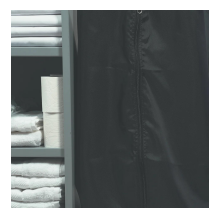

S-130W
Bolsa de lavandería
impermeable azul
130L.

INFORMACIÓN ADICIONAL

BRISSAC 650: Ref : AED-HKBRISSAC650 Peso : 31 kg Capacidad de la cámara : 7 a 10

BRISSAC 750: Ref : AED-HKBRISSAC750 Peso : 33 kg Capacidad de la cámara : 10 a 12

BRISSAC 850: Ref : AED-HKBRISSAC850 Peso : 35 kg Capacidad de la cámara : 12 a 14

Material: Aluminio

Rodas: 2 ruedas fijas y 2 ruedas pivotantes antihuellas de poliamida Ø160mm para alfombras especiales

capacidad de carga:150kg