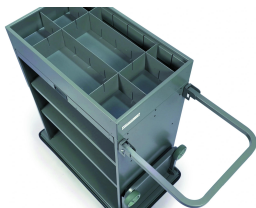

- BRISSAC -

Equipado con:

- Cubo de recepción de 70 mm de altura con separadores ajustables (2 para el modelo 650 y 3 para los modelos 750 -850).
- 2 estantes.
- 2 soportes para bolsas de ropa sucia extraíbles. Bolsas para ropa sucia de 130 litros incluidas.
- Parachoques integral antihuellas en la estructura.

Fotos no contractuales

Color de la estructura

-  Antracita (RAL 7012)
-  Capuccino
-  Gris claro (RAL 7040)
-  Negro (RAL 9005)

OPCIONES

5-R
5ª rueda de tamaño 750-850.

SEP
Divisores de anchura.

T-P
Cajón de papelería.

Topes de esquina.

Motorización.

Elección de colores. *
a partir de 10 piezas o
mini carritos de 10

RID
Cortina oculta en
polipiel negra.

C-B
Pinza para escoba.

S-130
Bolsa de lavandería
adicional de 130 L.

S-130Z
Bolsa para ropa sucia
de 130 L con
cremallera.

S-130W
Bolsa de lavandería
impermeable azul
130L.

INFORMACIÓN ADICIONAL

BRISSAC 650: Ref : AED-HKBRISSAC650 Peso : 31 kg Capacidad de la cámara : 7 a 10