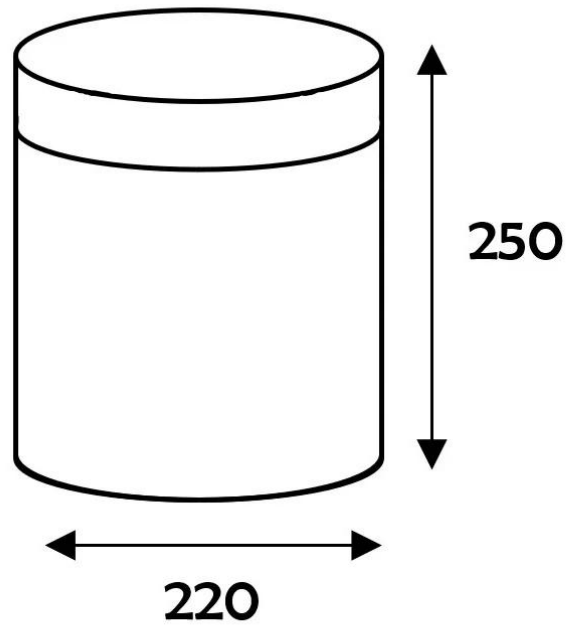

## INFORMACIÓN ADICIONAL

**KOURILES:** Ref : WGE-CP1 Peso : 0,7 Kg

**MARIANNES:** Ref : WGE-CP2 Peso : 1.1 Kg

**Material:** Acero lacado

Mariannes

Kouriles