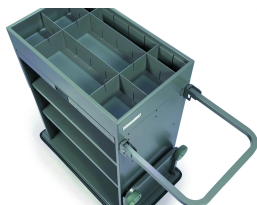

### Equipado com:

- Calha superior com 70 mm de altura, com rebordos anti-queda.
- 1 prateleira.
- 1 nível inferior para os pacotes de garrafas.
- 2 gavetas reguláveis em altura com 3 divisórias reguláveis.
- 2 portas com fechadura.
- 1 pega de condução.
- Para-choques anti-marcação integrado na estrutura.

## LES OPTIONS

5-R  
5ª roda para o tamanho 750-850.

SEP  
Separadores de largura.

LOGÓTIPO  
Logotipo do hotel. \* a partir de 10 peças ou mini 10 carrinhos

B-125  
Caixa de hospitalidade de 125 mm.

C-125  
Tampa para b-125.