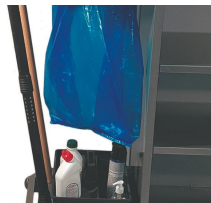

CHAMBOURCY

Equipado com:

- Caixa de receção de 70 mm de altura com divisórias reguláveis (2 para o modelo 650 e 3 para os modelos 750 -850).
- 2 prateleiras.
- 1 suporte de saco de roupa suja elevável. Inclui saco de roupa suja de 130 litros.
- 1 suporte para sacos do lixo com tampa decorativa.
- Para-choques anti-marcação integrado na estrutura.

SEP
Separadores de largura.

T-P
Gaveta para artigos de papelaria.

LOGÓTIPO
Logotipo do hotel. * a partir de 10 peças ou mini 10 carrinhos

P
Portas com fechadura

R-E
 2 rodas fixas e 2 rodas giratórias.

P-C
 Para-choques de canto.

EC-P
 Cunha de porta Ergo.

M
 Motorização.

COLARINHO
 Escolhe a cor. * a partir de 10 peças ou mini 10 carrinhos

STS
 2 sacos de lixo para a separação dos resíduos.

RID
 Cortina de esconderijo em pele preta.

C-B
 Prende a vassoura.

S-C
 Tampa do saco do lixo.

S-130
 Saco de roupa adicional de 130L.

S-130Z
 Saco para roupa 130L com fecho de correr.

S-130W
 Saco de roupa impermeável azul 130L.

INFORMAÇÃO ADICIONAL