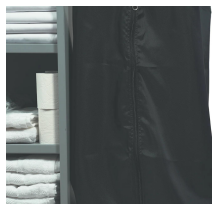

CHAMBOURCY

Equipado com:

- Caixa de receção de 70 mm de altura com divisórias reguláveis (2 para o modelo 650 e 3 para os modelos 750 -850).
- 2 prateleiras.
- 1 suporte de saco de roupa suja elevável. Inclui saco de roupa suja de 130 litros.
- 1 suporte para sacos do lixo com tampa decorativa.
- Para-choques anti-marcação integrado na estrutura.

C-B
 Prende a vassoura.

S-C
 Tampa do saco do lixo.

S-130
 Saco de roupa adicional de 130L.

S-130Z
 Saco para roupa 130L com fecho de correr.

S-130W
 Saco de roupa impermeável azul 130L.

INFORMAÇÃO ADICIONAL