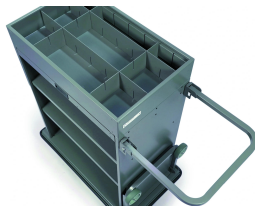

CHAMBOURCY

Equipado com:

- Caixa de receção de 70 mm de altura com divisórias reguláveis (2 para o modelo 650 e 3 para os modelos 750 -850).
- 2 prateleiras.
- 1 suporte de saco de roupa suja elevável. Inclui saco de roupa suja de 130 litros.
- 1 suporte para sacos do lixo com tampa decorativa.
- Para-choques anti-marcação integrado na estrutura.

Fotografias não contratuais

Cor da estrutura

-  Anthracite (RAL 7012)
-  Capuccino
-  Gris clair (RAL 7040)
-  Noir (RAL 9005)

Cor da bolsa

-  Sac Bleu Nuit
-  Sac Bordeaux
-  Sac Gris

OPÇÕES

5-R
5ª roda para o tamanho 750-850.

SEP
Separadores de largura.

T-P
Gaveta para artigos de papelaria.

LOGÓTIPO
Logotipo do hotel. * a partir de 10 peças ou mini 10 carrinhos

P
Portas com fechadura

R-E
 2 rodas fixas e 2 rodas giratórias.

P-C
 Para-choques de canto.