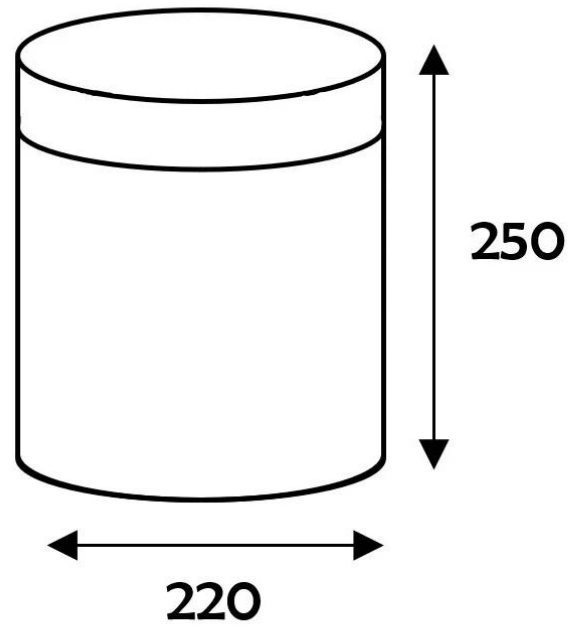

KOURILES – MARIANNES

Equipado com:

- Preto ou castanho.
- Anel amovível em aço inoxidável para fixar o saco de lixo.
- Anel de plástico para o chão.

Fotografias não contratuais

Cor da estrutura

-  Castanho
-  Noir (RAL 9005)

INFORMAÇÃO ADICIONAL

KOURILES: Ref : WGE-CP1 Peso : 0,7 Kg

MARIANNES: Ref : WGE-CP2 Peso : 1.1 Kg

Material: Aço lacado

Mariannes

Kouriles