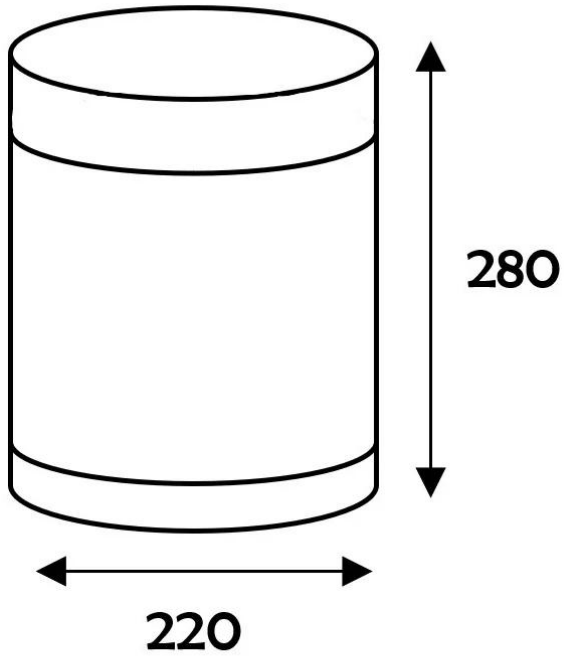

KOURILES – MARIANNES

Equipado com:

- Preto ou castanho.
- Anel amovível em aço inoxidável para fixar o saco de lixo.
- Anel de plástico para o chão.

Fotografias não contratuais

Cor da estrutura

-  Castanho
-  Noir (RAL 9005)

INFORMAÇÃO ADICIONAL

KOURILES: Ref : WGE-CP1 Peso : 0,7 Kg

MARIANNES: Ref : WGE-CP2 Peso : 1.1 Kg

Material: Aço lacado

Mariannes

Kouriles