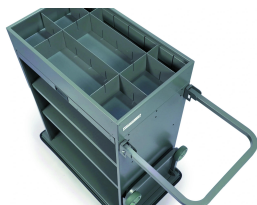

REUNION

Equipado com:

- Caixa de recepção de 70 mm de altura com divisórias reguláveis (2 para o modelo 650 e 3 para os modelos 750 -850).
- 2 prateleiras.
- Para-choques anti-marcação integrado na estrutura.

Fotografias não contratuais

Cor da estrutura

-  Anthracite (RAL 7012)
-  Capuccino
-  Gris clair (RAL 7040)
-  Noir (RAL 9005)

OPÇÕES

5-R
5ª roda para o tamanho 750-850.

SEP
Separadores de largura.

T-P
Gaveta para artigos de papelaria.

LOGÓTIPO
Logotipo do hotel. * a partir de 10 peças ou mini 10 carrinhos

P
Portas com fechadura

R-E
 2 rodas fixas e 2 rodas giratórias.

P-C
 Para-choques de canto.

EC-P
 Cunha de porta Ergo.

M
 Motorização.

COLARINHO
 Escolhe a cor. * a partir de 10 peças ou mini 10 carrinhos

RID
 Cortina de esconderijo em pele preta.

C-B
 Prende a vassoura.

INFORMAÇÃO ADICIONAL

REUNION 650: Ref : AED-HKREUNION650 Peso : 28 kg Capacidade da sala : 7 a 10