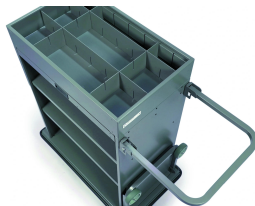

ANNEMASSE

Equipado com:

- Calha superior com 70 mm de altura, com rebordos anti-queda.
- 1 prateleira.
- 1 nível inferior para os pacotes de garrafas.
- 2 gavetas reguláveis em altura com 3 divisórias reguláveis.
- 2 portas com fechadura.
- 1 pega de condução.
- Para-choques anti-marcação integrado na estrutura.

Fotografias não contratuais

Couleurs de la structure

-  Anthracite (RAL 7012)
-  Capuccino
-  Gris clair (RAL 7040)
-  Noir (RAL 9005)

OPÇÕES

5-R
5ª roda para o tamanho 750-850.

SEP
Separadores de largura.

LOGÓTIPO
Logotipo do hotel. * a partir de 10 peças ou mini 10 carrinhos

B-125
Caixa de hospitalidade de 125 mm.

C-125
Tampa para b-125.

R-E
2 rodas fixas e 2 rodas giratórias.

P-C
Para-choques de canto.

EC-P
Cunha de porta Ergo.