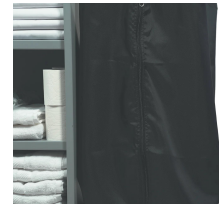

S-130W
Saco de roupa impermeável azul 130L.

INFORMAÇÃO ADICIONAL

BRISSAC 650: Ref : AED-HKBRISSAC650 Peso : 31 kg Capacidade da câmara : 7 a 10

BRISSAC 750: Ref : AED-HKBRISSAC750 Peso : 33 kg Capacidade da câmara : 10 a 12

BRISSAC 850: Ref : AED-HKBRISSAC850 Peso : 35 kg Capacidade da câmara : 12 a 14

Matériel: Alumínio

Roues: 2 rodas fixas e 2 rodas giratórias não marcantes em poliamida Ø160mm para tapetes especiais

Capacité de charge: 150kg