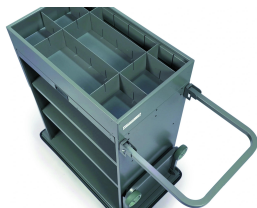

- BRISSAC -

Equipado com:

- Caixa de recepção de 70 mm de altura com divisórias reguláveis (2 para o modelo 650 e 3 para os modelos 750 -850).
- 2 prateleiras.
- 2 suportes amovíveis para sacos de roupa suja. Inclui sacos de roupa suja de 130 litros.
- Para-choques anti-marcação integrado na estrutura.

Fotografias não contratuais

Couleurs de la structure

-  Anthracite (RAL 7012)
-  Capuccino
-  Gris clair (RAL 7040)
-  Noir (RAL 9005)

OPÇÕES

5-R
5ª roda para o tamanho 750-850.

SEP
Separadores de largura.

2 rodas fixas e 2 rodas giratórias.

Para-choques de canto.

Cunha de porta Ergo.

Motorização.

Escolhe a cor. * a partir de 10 peças ou mini 10 carrinhos

RID
 Cortina de esconderijo em pele preta.

C-B
 Prende a vassoura.

S-130
 Saco de roupa adicional de 130L.

S-130Z
 Saco para roupa 130L com fecho de correr.

S-130W
 Saco de roupa impermeável azul 130L.

INFORMAÇÃO ADICIONAL

BRISSAC 650: Ref : AED-HKBRISSAC650 Peso : 31 kg Capacidade da câmara : 7 a 10