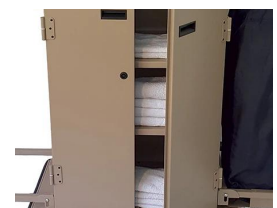

- BRISSAC -

Equipé de:

- Bac à produits d'accueil 70mm de hauteur, avec séparateurs réglables (2 pour modèle 650 et 3 pour modèles 750 -850).
- 2 étagères.
- 2 supports sac à linge sale relevables. Sacs à linge sale de 130 L inclus.
- Pare-chocs non-marquant intégral sur la structure.

Photos non contractuelles

Couleurs de la structure

-  Anthracite (RAL 7012)
-  Capuccino (Ral 1019)
-  Gris clair (RAL 7040)
-  Noir (RAL 9005)

LES OPTIONS

5-R
5ème roue pour taille 750-850.

SEP
Séparateurs en largeur.

T-P
Tiroir Papeterie.

LOGO
Logo de l'hôtel. * à partir de 10 pieces ou mini 10 chariots

P
Portes verrouillables

R-E
2 roues fixes et 2

P-C
Pare-chocs d'angles.

EC-P
Ergo-Cale porte.

M
Motorisation.

COL
Coloris au choix. * à