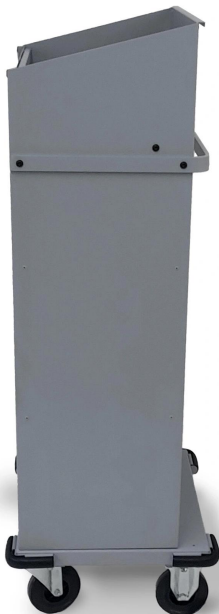

CALEDÓNIA

Equipado com:

- Carrinho de alumínio ultra-compacto, leve, robusto e manobrável.
- Escolha de cores.
- 1 armário de roupa limpa com 2 prateleiras para 3 níveis de arrumação.
- 1 tabuleiro de receção de produtos inclinado com 2 divisórias reguláveis, ou seja, 3 compartimentos.
- 1 saco para roupa suja de 130 L incluído, da cor que escolheres.

Fotografias não contratuais

Couleurs de la structure

-  Anthracite (RAL 7012)
-  Capuccino
-  Gris clair (RAL 7040)
-  Noir (RAL 9005)

OPÇÕES

SUPORTE PARA
GARRAFAS P-F-
Suporte para garrafas

EC-P
Cunha de porta Ergo.

BAC-GCK
Contentor de
produtos de limpeza

COLARINHO
Escolhe a cor. * a
partir de 10 peças ou
mini 10 carrinhos

C-B
Prende a vassoura.

RID
Cortina de
esconderijo em pele
preta.

INFORMAÇÃO ADICIONAL

Poids:	19 kg
Nom:	CALEDÓNIA
Ref:	AED-HKCALEDONIE
Matériel:	Alumínio
Roues:	2 rodas giratórias dianteiras 2 rodas fixas traseiras de borracha Ø125mm
Capacité de charge:	150kg