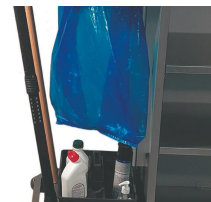

CALEDÓNIA

Equipado com:

- Carrinho de alumínio ultra-compacto, leve, robusto e manobrável.
- Escolha de cores.
- 1 armário de roupa limpa com 2 prateleiras para 3 níveis de arrumação.
- 1 tabuleiro de receção de produtos inclinado com 2 divisórias reguláveis, ou seja, 3 compartimentos.
- 1 saco para roupa suja de 130 L incluído, da cor que escolheres.

Fotografias não contratuais

Couleurs de la structure

-  Anthracite (RAL 7012)
-  Capuccino
-  Gris clair (RAL 7040)
-  Noir (RAL 9005)

OPÇÕES

SUPORTE PARA
GARRAFAS P-F-
Suporte para garrafas

EC-P
Cunha de porta Ergo.

BAC-GCK
Contentor de
produtos de limpeza

COLARINHO
Escolhe a cor. * a
partir de 10 peças ou
mini 10 carrinhos

C-B
Prende a vassoura.

RID
Cortina de
esconderijo em pele
preta.

INFORMAÇÃO ADICIONAL

Poids:	19 kg
Nom:	CALEDÓNIA
Ref:	AED-HKCALEDONIE
Matériel:	Alumínio
Roues:	2 rodas giratórias dianteiras 2 rodas fixas traseiras de borracha Ø125mm
Capacité de charge:	150kg