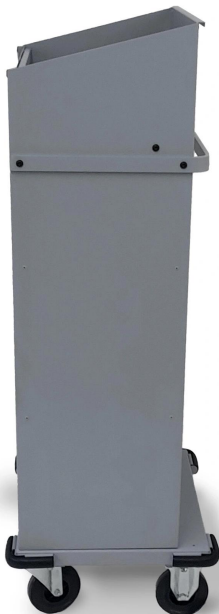

CALÉDONIE

Equipé de:

- Chariot en aluminium ultra-compact, léger, solide et maniable.
- Couleur au choix.
- 1 caisson de linge propre avec 2 étagères soit 3 niveaux de rangement.
- 1 bac produit d'accueil incliné muni de 2 séparateurs réglables soit 3 rangements.
- 1 sac à linge sale de 130 L inclus, couleur au choix.

Photos non contractuelles

Couleurs de la structure

-  Anthracite (RAL 7012)
-  Capuccino (Ral 1019)
-  Gris clair (RAL 7040)
-  Noir (RAL 9005)

LES OPTIONS

P-F-PORTE-FLACON-
Porte flacon

EC-P
Ergo-Cale porte.

BAC-GCK
BAC à produits
d'entretien

COL
Coloris au choix. * à
partir de 10 pieces ou
mini 10 chariots

C-B
Clip à balai.

RID
Rideau de cache en
simili-cuir noir.

INFORMATIONS COMPLÉMENTAIRES

Poids:	19 kg
Nom:	CALÉDONIE
Ref:	AED-HKCALEDONIE
Matériel:	Aluminium
Roues:	2 roues pivotantes à l'avant 2 roues fixes à l'arrière caoutchouc Ø125mm
Capacité de charge:	150kg
Capacité de chambres:	4 à 6