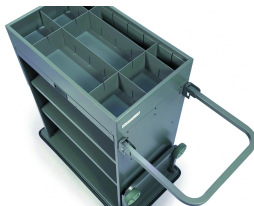

CHAMBOURCY

Equipado con:

- Cubo de recepción de 70 mm de altura con separadores ajustables (2 para el modelo 650 y 3 para los modelos 750 -850).
- 2 estantes.
- 1 soporte para bolsa de ropa sucia elevable. Bolsa para ropa sucia de 130 litros incluida.
- 1 soporte para bolsas de basura elevable con tapa decorativa de color.
- Parachoques integral antihuellas en la estructura.

Fotos no contractuales

Couleurs de la structure

-  Antracita (RAL 7012)
-  Capuccino
-  Gris claro (RAL 7040)
-  Negro (RAL 9005)

Couleurs de sacs

-  Bolsa Azul Noche
-  Bolsa burdeos
-  Bolsa gris

OPCIONES

5-R
5ª rueda de tamaño 750-850.

SEP
Divisores de anchura.

T-P
Cajón de papelería.

LOGOTIPO
Logotipo del hotel. * a partir de 10 piezas o mini 10 carritos

P
Puertas con cerradura

R-E
 2 ruedas fijas y 2 giratorias.

P-C
 Topes de esquina.

EC-P

M
 Motorización.

COLLAR
 Elección de colores. *
 a partir de 10 piezas o
 mini carritos de 10

STS
 2 bolsas de basura
 para separar los
 residuos.

RID
 Cortina oculta en
 polipiel negra.