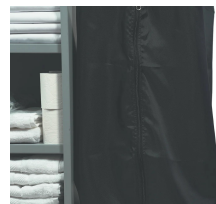

STS
2 bolsas de basura
para separar los
residuos.

RID
Cortina oculta en
polipiel negra.