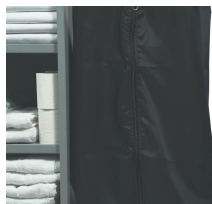

C-B
Prende a vassoura.

S-C
Tampa do saco do lixo.

S-130
Saco de roupa adicional de 130L.

S-130Z
Saco para roupa 130L com fecho de correr.

S-130W
Saco de roupa impermeável azul 130L.