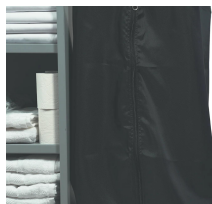

R-E
2 rodas fixas e 2 rodas giratórias.

P-C
Para-choques de canto.

EC-P
Cunha de porta Ergo.

M
Motorização.

COLARINHO
Escolhe a cor. * a partir de 10 peças ou mini 10 carrinhos

STS
2 sacos de lixo para a separação dos resíduos.

RID
Cortina de esconderijo em pele preta.

C-B
Prende a vassoura.

S-C
Tampa do saco do lixo.

S-130
Saco de roupa adicional de 130L.

S-130Z
Saco para roupa 130L com fecho de correr.

S-130W
Saco de roupa impermeável azul 130L.

INFORMAÇÃO ADICIONAL

CHAMBOURCY 650: Ref : AED-HKCHAMBOURCY650 Peso : 33 kg Capacidade da câmara : 7 - 10

CHAMBOURCY 750: Ref : AED-HKCHAMBOURCY750 Peso : 35 kg Capacidade da câmara : 10 - 12

CHAMBOURCY 850: Ref : AED-HKCHAMBOURCY850 Peso : 37 kg Capacidade da câmara : 12 - 14

Matériel: Alumínio

Roues: 2 rodas fixas e 2 rodas giratórias não marcantes em poliamida Ø160mm para tapetes especiais