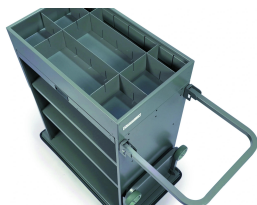

### Equipado com:

- Caixa de receção de 70 mm de altura com divisórias reguláveis (2 para o modelo 650 e 3 para os modelos 750 -850).
- 2 prateleiras.
- 1 suporte de saco de roupa suja elevável. Inclui saco de roupa suja de 130 litros.
- 1 suporte para sacos do lixo com tampa decorativa.
- Para-choques anti-marcação integrado na estrutura.

## OPÇÕES

5-R  
5ª roda para o tamanho 750-850.

SEP  
Separadores de largura.

T-P  
Gaveta para artigos de papelaria.

LOGÓTIPO  
Logotipo do hotel. \* a partir de 10 peças ou mini 10 carrinhos

P  
Portas com fechadura