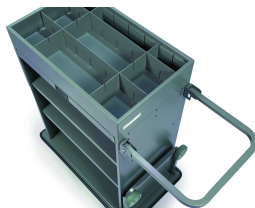

CHANTILLY

Equipado con:

- Cubo de recepción de 70 mm de altura con separadores ajustables (2 para el modelo 650 y 3 para los modelos 750 -850).
- 2 estantes.
- 1 soporte para bolsas de basura elevable con tapa decorativa de color.
- 1 base elevable para apoyar las bolsas y/o colocar una cesta para guardar los productos de limpieza.
- Topes integrales antihuellas en la estructura y topes en las bases.

Fotos no contractuales

Couleurs de la structure

-  Antracita (RAL 7012)
-  Capuccino
-  Gris claro (RAL 7040)
-  Negro (RAL 9005)

Couleurs de sacs

-  Bolsa Azul Noche
-  Bolsa burdeos
-  Bolsa gris

OPCIONES

5-R
5ª rueda de tamaño 750-850.

SEP
Divisores de anchura.

T-P
Cajón de papelería.

LOGOTIPO
Logotipo del hotel. * a partir de 10 piezas o mini 10 carritos

P
Puertas con cerradura

B-125
 Cubo de hospitalidad
 de 125 mm.

C-125
 Tapa para b-125.

R-E
 2 ruedas fijas y 2
 giratorias.

P-C
 Topes de esquina.

EC-P

M
 Motorización.

P-E
 Cesta para productos
 de limpieza.

COLLAR
 Elección de colores. *
 a partir de 10 piezas o
 mini carritos de 10