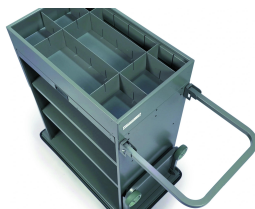

SEP
Divisores de anchura.