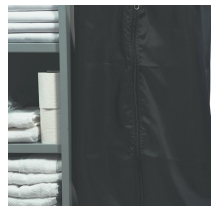

S-130
Bolsa de lavandería
adicional de 130 L.

S-130Z
Bolsa para ropa sucia
de 130 L con
cremallera.

S-130W
Bolsa de lavandería
impermeable azul
130L.

INFORMACIÓN ADICIONAL

CHINON 650: Ref : AED-HKCHINON650 Peso : 36 kg Capacidad de la cámara : 7 a 10

CHINON 750: Ref : AED-HKCHINON750 Peso : 38 kg Capacidad de la cámara : 10 a 12

CHINON 850: Ref : AED-HKCHINON850 Peso : 40 kg Capacidad de la cámara : 12 a 14

Matériel: Aluminio

Roues: 2 ruedas fijas y 2 giratorias de poliamida Ø160mm que no dejan marcas, para moquetas.

Capacité de charge: 150kg