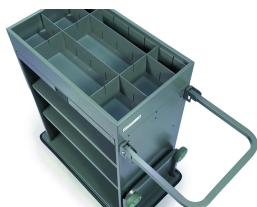

CHINON

Equipado com:

- Caixa de recepção de 70 mm de altura com divisórias reguláveis (2 para o modelo 650 e 3 para os modelos 750 -850).
- 2 prateleiras.
- 2 suportes amovíveis para sacos de roupa suja. Inclui sacos de roupa suja de 130 litros.
- 2 bases rebatíveis para apoiar sacos e/ou colocar um cesto para guardar produtos de limpeza.
- Para-choques integrais anti-marcação na estrutura e para-choques nas bases.

Fotografias não contratuais

Couleurs de la structure

-  Anthracite (RAL 7012)
-  Capuccino
-  Gris clair (RAL 7040)
-  Noir (RAL 9005)

Couleurs de sacs

-  Sac Bleu Nuit
-  Sac Bordeaux
-  Sac Gris

OPÇÕES

5-R
5ª roda para o tamanho 750-850.

SEP
Separadores de largura.

T-P
Gaveta para artigos de papelaria.

LOGÓTIPO
Logotipo do hotel. * a partir de 10 peças ou mini 10 carrinhos

P
Portas com fechadura

B-125
 Caixa de hospitalidade de 125 mm.

C-125
 Tampa para b-125.

Matériel: Alumínio

Roues: 2 rodas fixas e 2 rodas giratórias de poliamida de Ø160mm, que não deixam marcas, para alcatifas.

Capacité de charge: 150kg