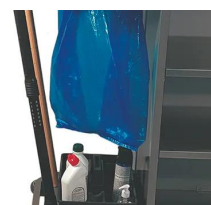

CHINON

Equipé de:

- Bac à produits d'accueil 70mm de hauteur, avec séparateurs réglables (2 pour modèle 650 et 3 pour modèles 750 -850).
- 2 étagères.
- 2 supports sac à linge sale relevables. Sacs à linge sale de 130 L inclus.
- 2 bases relevables pour soutenir les sacs et/ou poser un panier et ranger les produits d'entretien.
- Pare-chocs non-marquant intégral sur la structure et bumpers sur les bases.

LES OPTIONS

5-R
5ème roue pour taille
750-850.

SEP
Séparateurs en
largeur.

T-P
Tiroir Papeterie.

LOGO
Logo de l'hôtel. * à
partir de 10 pièces ou
mini 10 chariots

P
Portes verrouillables

B-125
 Bac produits d'accueil
 125mm.

C-125
 Couvercle pour b-125.

R-E
 2 roues fixes et 2
 pivotantes.

P-C
 Pare-chocs d'angles.

EC-P
 Ergo-Cale porte.

M
 Motorisation.

P-E
 Panier à produits
 d'entretien.

COL
 Coloris au choix. * à
 partir de 10 pieces ou
 mini 10 chariots

RID
 Rideau de cache en
 simili-cuir noir.

C-B
 Clip à balai.

S-130
 Sac à linge 130L
 supplémentaire.

S-130Z
 Sac à linge 130L avec
 fermeture éclair.

S-130W
 Sac à linge bleu
 étanche 130L.

INFORMATIONS COMPLÉMENTAIRES