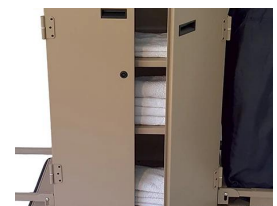

CHINON

Equipé de:

- Bac à produits d'accueil 70mm de hauteur, avec séparateurs réglables (2 pour modèle 650 et 3 pour modèles 750 -850).
- 2 étagères.
- 2 supports sac à linge sale relevables. Sacs à linge sale de 130 L inclus.
- 2 bases relevables pour soutenir les sacs et/ou poser un panier et ranger les produits d'entretien.
- Pare-chocs non-marquant intégral sur la structure et bumpers sur les bases.

LES OPTIONS

5-R
5ème roue pour taille
750-850.

SEP
Séparateurs en
largeur.

T-P
Tiroir Papeterie.

LOGO
Logo de l'hôtel. * à
partir de 10 pièces ou
mini 10 chariots

P
Portes verrouillables

B-125
 Bac produits d'accueil
 125mm.