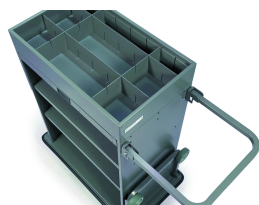

FONTAINEBLEAU

Equipado com:

- Caixa de receção de 70 mm de altura com divisórias reguláveis (2 para o modelo 650 e 3 para os modelos 750 -850).
- 2 prateleiras.
- 1 suporte de saco de roupa suja elevável. Inclui saco de roupa suja de 130 litros.
- 1 suporte para sacos do lixo com tampa decorativa.
- 2 bases rebatíveis para apoiar sacos e/ou colocar um cesto para guardar produtos de limpeza.
- Para-choques integrais anti-marcação na estrutura e para-choques nas bases.

Fotografias não contratuais

Couleurs de la structure

- Anthracite (RAL 7012)
- Capuccino
- Gris clair (RAL 7040)
- Noir (RAL 9005)

Couleurs de sacs

- Sac Bleu Nuit
- Sac Bordeaux
- Sac Gris

OPÇÕES

5-R
5ª roda para o tamanho 750-850.

SEP
Separadores de largura.

T-P
Gaveta para artigos de papelaria.

LOGÓTIPO
Logotipo do hotel. * a partir de 10 peças ou mini 10 carrinhos

P
Portas com fechadura

B-125
 Caixa de hospitalidade de 125 mm.

C-125
 Tampa para b-125.

STS
 2 sacos de lixo para a separação dos resíduos.

RID
 Cortina de esconderijo em pele preta.

C-B
 Prende a vassoura.

S-C
 Tampa do saco do lixo.

S-130
 Saco de roupa adicional de 130L.

S-130Z
 Saco para roupa 130L com fecho de correr.