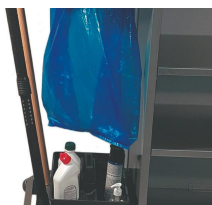

FONTAINEBLEAU

Equipado com:

- Caixa de receção de 70 mm de altura com divisórias reguláveis (2 para o modelo 650 e 3 para os modelos 750 -850).
- 2 prateleiras.
- 1 suporte de saco de roupa suja elevável. Inclui saco de roupa suja de 130 litros.
- 1 suporte para sacos do lixo com tampa decorativa.
- 2 bases rebatíveis para apoiar sacos e/ou colocar um cesto para guardar produtos de limpeza.
- Para-choques integrais anti-marcação na estrutura e para-choques nas bases.

R-E
 2 rodas fixas e 2 rodas giratórias.

P-C
 Para-choques de canto.

EC-P
 Cunha de porta Ergo.

M
 Motorização.

P-E
 Cesto para produtos de limpeza.

COLARINHO
 Escolhe a cor. * a partir de 10 peças ou mini 10 carrinhos

STS
 2 sacos de lixo para a separação dos resíduos.

RID
 Cortina de esconderijo em pele preta.

C-B
 Prende a vassoura.

S-C
 Tampa do saco do lixo.

S-130
 Saco de roupa adicional de 130L.

S-130Z
 Saco para roupa 130L com fecho de correr.