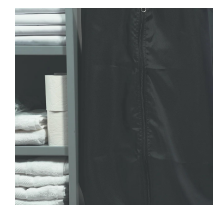

FONTAINEBLEAU

Equipado com:

- Caixa de receção de 70 mm de altura com divisórias reguláveis (2 para o modelo 650 e 3 para os modelos 750 -850).
- 2 prateleiras.
- 1 suporte de saco de roupa suja elevável. Inclui saco de roupa suja de 130 litros.
- 1 suporte para sacos do lixo com tampa decorativa.
- 2 bases rebatíveis para apoiar sacos e/ou colocar um cesto para guardar produtos de limpeza.
- Para-choques integrais anti-marcação na estrutura e para-choques nas bases.

STS
 2 sacos de lixo para a separação dos resíduos.

RID
 Cortina de esconderijo em pele preta.

C-B
 Prende a vassoura.

S-C
 Tampa do saco do lixo.

S-130
 Saco de roupa adicional de 130L.

S-130Z
 Saco para roupa 130L com fecho de correr.