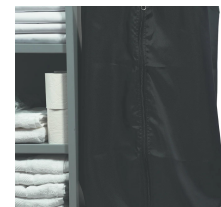

- BRISSAC -

Equipado con:

- Cubo de recepción de 70 mm de altura con separadores ajustables (2 para el modelo 650 y 3 para los modelos 750 -850).
- 2 estantes.
- 2 soportes para bolsas de ropa sucia extraíbles.
Bolsas para ropa sucia de 130 litros incluidas.
- Parachoques integral antihuellas en la estructura.

RID
 Cortina oculta en
 polipiel negra.

C-B
 Pinza para escoba.

S-130
 Bolsa de lavandería
 adicional de 130 L.

S-130Z
 Bolsa para ropa sucia
 de 130 L con
 cremallera.

S-130W
 Bolsa de lavandería
 impermeable azul
 130L.