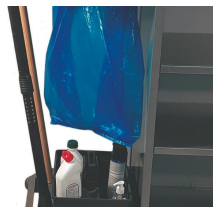

- BRISSAC -

Equipado con:

- Cubo de recepción de 70 mm de altura con separadores ajustables (2 para el modelo 650 y 3 para los modelos 750 -850).
- 2 estantes.
- 2 soportes para bolsas de ropa sucia extraíbles.
Bolsas para ropa sucia de 130 litros incluidas.
- Parachoques integral antihuellas en la estructura.

LOGOTIPO
 Logotipo del hotel. * a
 partir de 10 piezas o
 mini 10 carritos

P
 Puertas con
 cerradura

R-E
 2 ruedas fijas y 2
 giratorias.

P-C
 Topes de esquina.

EC-P

M
 Motorización.

COLLAR
 Elección de colores. *
 a partir de 10 piezas o
 mini carritos de 10

RID
 Cortina oculta en
 polipiel negra.

C-B
 Pinza para escoba.

S-130
 Bolsa de lavandería
 adicional de 130 L.

S-130Z
 Bolsa para ropa sucia
 de 130 L con
 cremallera.

S-130W
 Bolsa de lavandería
 impermeable azul
 130L.