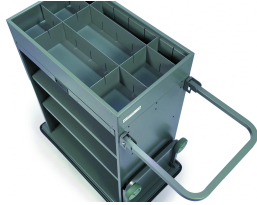

- BRISSAC -

Equipado con:

- Cubo de recepción de 70 mm de altura con separadores ajustables (2 para el modelo 650 y 3 para los modelos 750 -850).
- 2 estantes.
- 2 soportes para bolsas de ropa sucia extraíbles.
Bolsas para ropa sucia de 130 litros incluidas.
- Parachoques integral antihuellas en la estructura.

Fotos no contractuales

Color de la estructura

-  Antracita (RAL 7012)
-  Capuccino
-  Gris claro (RAL 7040)
-  Negro (RAL 9005)

OPCIONES

5-R
 5ª rueda de tamaño
 750-850.

SEP
 Divisores de anchura.

T-P
 Cajón de papelería.

LOGOTIPO
 Logotipo del hotel. * a
 partir de 10 piezas o
 mini 10 carritos

P
 Puertas con
 cerradura

R-E
 2 ruedas fijas y 2
 giratorias.

P-C
 Topes de esquina.

EC-P

M
 Motorización.

COLLAR
 Elección de colores. *
 a partir de 10 piezas o
 mini carritos de 10