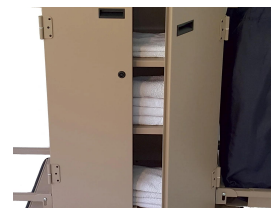

P
Puertas con cerradura