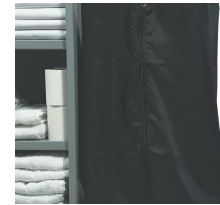

S-130W
Bolsa de lavandería impermeable azul 130L.

INFORMACIÓN ADICIONAL

BRISSAC 650: Ref : AED-HKBRISSAC650 Peso : 31 kg Capacidad de la cámara : 7 a 10

BRISSAC 750: Ref : AED-HKBRISSAC750 Peso : 33 kg Capacidad de la cámara : 10 a 12

BRISSAC 850: Ref : AED-HKBRISSAC850 Peso : 35 kg Capacidad de la cámara : 12 a 14

Matériel: Aluminio

Roues: 2 ruedas fijas y 2 ruedas pivotantes antihuellas de poliamida Ø160mm para alfombras especiales

Capacité de charge: 150kg