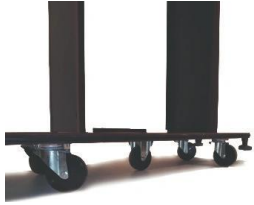

- BRISSAC -

Equipado con:

- Cubo de recepción de 70 mm de altura con separadores ajustables (2 para el modelo 650 y 3 para los modelos 750 -850).
- 2 estantes.
- 2 soportes para bolsas de ropa sucia extraíbles.
Bolsas para ropa sucia de 130 litros incluidas.
- Parachoques integral antihuellas en la estructura.

Fotos no contractuales

Color de la estructura

-  Antracita (RAL 7012)
-  Capuccino
-  Gris claro (RAL 7040)
-  Negro (RAL 9005)

OPCIONES

5-R
 5ª rueda de tamaño
 750-850.

SEP
 Divisores de anchura.

T-P
 Cajón de papelería.

LOGOTIPO
 Logotipo del hotel. * a
 partir de 10 piezas o
 mini 10 carritos

P
 Puertas con
 cerradura

R-E
 2 ruedas fijas y 2
 giratorias.

P-C
 Topes de esquina.

EC-P

M
 Motorización.

COLLAR
 Elección de colores. *
 a partir de 10 piezas o
 mini carritos de 10