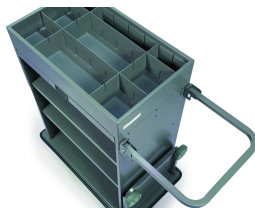

- BRISSAC -

Equipado con:

- Cubo de recepción de 70 mm de altura con separadores ajustables (2 para el modelo 650 y 3 para los modelos 750 -850).
- 2 estantes.
- 2 soportes para bolsas de ropa sucia extraíbles. Bolsas para ropa sucia de 130 litros incluidas.
- Parachoques integral antihuellas en la estructura.

Fotos no contractuales

Couleurs de la structure

-  Antracita (RAL 7012)
-  Capuccino
-  Gris claro (RAL 7040)
-  Negro (RAL 9005)

OPCIONES

5-R
5ª rueda de tamaño 750-850.

SEP
Divisores de anchura.

T-P
Cajón de papelería.

Topes de esquina.

Motorización.

Elección de colores. *
 a partir de 10 piezas o
 mini carritos de 10

RID
 Cortina oculta en polipiel negra.

C-B
 Pinza para escoba.

S-130
 Bolsa de lavandería adicional de 130 L.

S-130Z
 Bolsa para ropa sucia de 130 L con cremallera.

S-130W
 Bolsa de lavandería impermeable azul 130L.

INFORMACIÓN ADICIONAL

BRISSAC 650: Ref : AED-HKBRISSAC650 Peso : 31 kg Capacidad de la cámara : 7 a 10