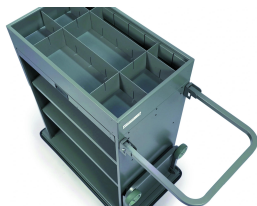

FUTUNA

Equipado con:

- Cubo de recepción de 70 mm de altura con separadores ajustables (2 para el modelo 650 y 3 para los modelos 750 -850).
- 2 estantes.
- 1 soporte para bolsas de basura elevable con tapa decorativa de color.
- Parachoques integral antihuellas en la estructura.

Fotos no contractuales

Couleurs de la structure

- Antracita (RAL 7012)
- Capuccino
- Gris claro (RAL 7040)
- Negro (RAL 9005)

OPCIONES

5-R
5ª rueda de tamaño 750-850.

SEP
Divisores de anchura.

T-P
Cajón de papelería.

LOGOTIPO
Logotipo del hotel. * a partir de 10 piezas o mini 10 carritos

P
Puertas con cerradura

R-E
2 ruedas fijas y 2

P-C
Topes de esquina.

EC-P

M
Motorización.

COLLAR
Elección de colores. *

giratorias.

S-130Z
 Bolsa para ropa sucia
 de 130 L con
 cremallera.

S-130W
 Bolsa de lavandería
 impermeable azul
 130L.

INFORMACIÓN ADICIONAL

FUTUNA 650: Ref : AED-HKFUTUNA650 Peso : 31,5 kg Capacidad de la cámara : 7 a 10