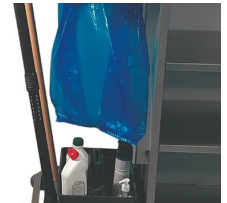

-GUYANE-

Equipé de:

- Bac à produits d'accueil avec 3 séparateurs réglables.
- 2 étagères.
- 1 support sac à linge relevable. Sac à linge 75 L inclus.
- Bumpers de protection sur les angles de la base.

Photos non contractuelles

Couleurs de la structure

-  Anthracite (RAL 7012)
-  Capuccino (Ral 1019)
-  Gris clair (RAL 7040)
-  Noir (RAL 9005)

Couleurs de sacs

-  Sac Bleu Nuit
-  Sac Bordeaux
-  Sac Gris

LES OPTIONS

P-F-PORTE-FLACON-
Porte flacon

EC-P
Ergo-Cale porte.

BAC-GCK
BAC à produits
d'entretien

COL
Coloris au choix. * à
partir de 10 pièces ou
mini 10 chariots

C-B
Clip à balai.

RID
Rideau de cache en
simili-cuir noir.

INFORMATIONS COMPLÉMENTAIRES