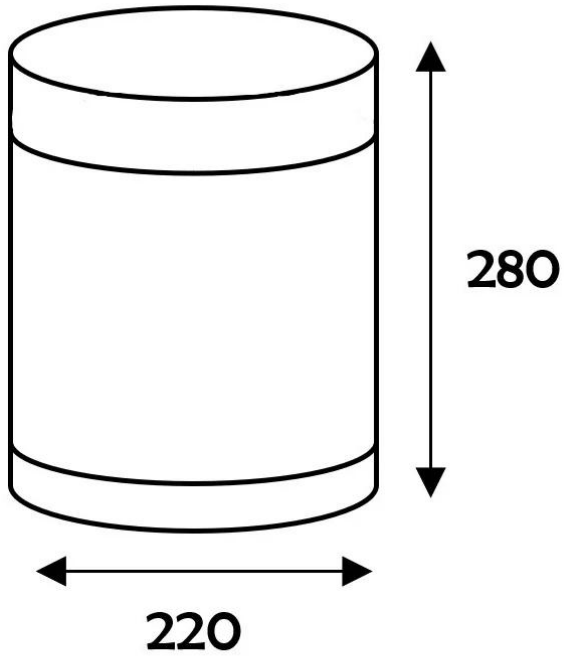

Marron

Noir (RAL 9005)

INFORMATIONS COMPLÉMENTAIRES

KOURILES: Ref : WGE-CP1 Poids : 0,7 Kg

MARIANNES: Ref : WGE-CP2 Poids : 1.1 Kg

Matériel: Acier laqué

Mariannes

Kouriles