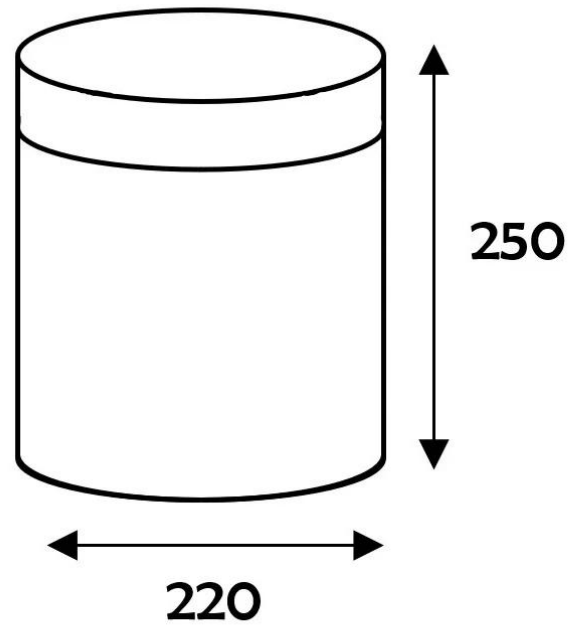

Marron

Noir (RAL 9005)

INFORMATIONS COMPLÉMENTAIRES

KOURILES: Ref : WGE-CP1 Poids : 0,7 Kg

MARIANNES: Ref : WGE-CP2 Poids : 1.1 Kg

Matériel: Acier laqué

Mariannes

Kouriles