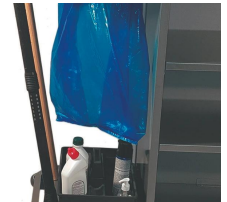

-CAYENNE-

Equipado con:

- Papelera de recepción con 3 separadores ajustables.
- 2 estantes.
- 1 portabolsas de basura abatible con tapa.
- Topes protectores en las esquinas de la base.

Fotos no contractuales

Couleurs de la structure

-  Antracita (RAL 7012)
-  Capuccino
-  Gris claro (RAL 7040)
-  Negro (RAL 9005)

OPCIONES

P-F-SOPORTE PARA BOTELLAS-Portabotellas

EC-P

BAC-GCK
 Contenedor de productos de limpieza

COLLAR
 Elección de colores. *
 a partir de 10 piezas o
 mini carritos de 10

C-B
 Pinza para escoba.

RID
Cortina oculta en
polipiel negra.

INFORMACIÓN ADICIONAL

Poids:	25 kg
Nom:	CAYENNE
Ref:	AED-HKCAYENNE
Matériel:	Aluminio
Roues:	4 ruedas giratorias de goma Ø125mm
Capacité de charge:	150kg
Capacité de chambres:	4 à 6