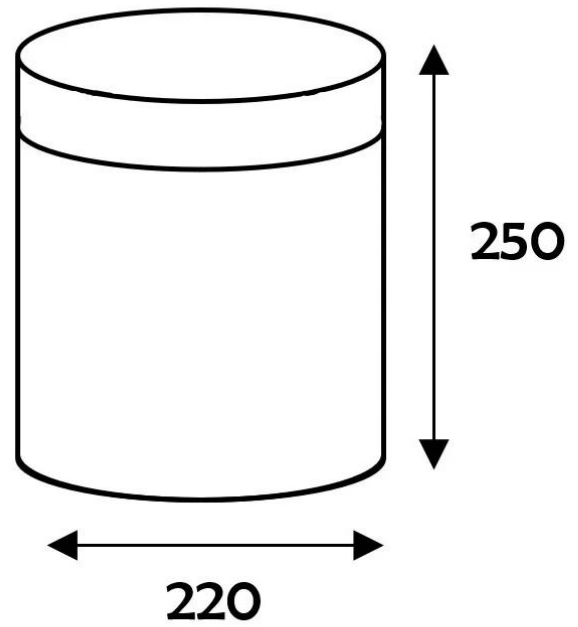

ADDITIONAL INFORMATION

KOURILES: Ref : WGE-CP1 Weight : 0,7 Kg

MARIANNES: Ref : WGE-CP2 Weight : 1.1 Kg

Matériel: Lacquered steel

Mariannes

Kouriles