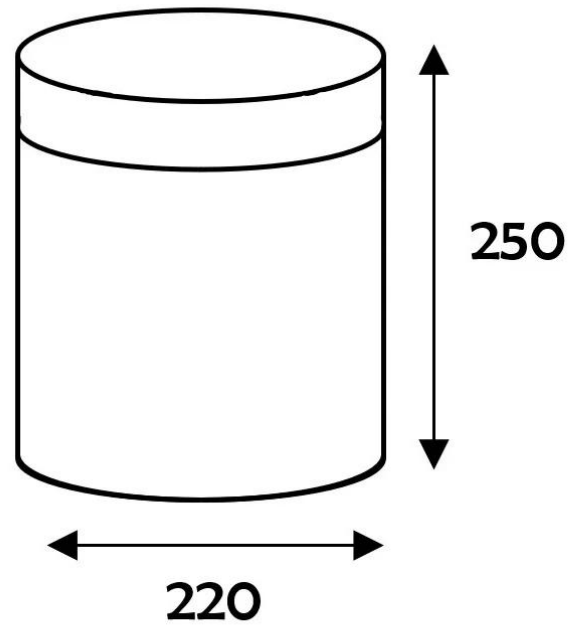

## INFORMACIÓN ADICIONAL

**KOURILES:** Ref : WGE-CP1 Peso : 0,7 Kg

**MARIANNES:** Ref : WGE-CP2 Peso : 1.1 Kg

**Matériel:** Acero lacado

Mariannes

Kouriles