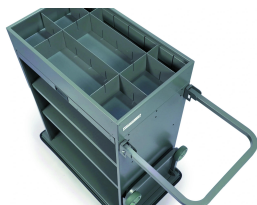

REUNION

Equipado com:

- Caixa de recepção de 70 mm de altura com divisórias reguláveis (2 para o modelo 650 e 3 para os modelos 750 -850).
- 2 prateleiras.
- Para-choques anti-marcação integrado na estrutura.

Fotografias não contratuais

Couleurs de la structure

-  Anthracite (RAL 7012)
-  Capuccino
-  Gris clair (RAL 7040)
-  Noir (RAL 9005)

OPÇÕES

5-R
5ª roda para o tamanho 750-850.

SEP
Separadores de largura.

T-P
Gaveta para artigos de papelaria.

LOGÓTIPO
Logotipo do hotel. * a partir de 10 peças ou mini 10 carrinhos

P
Portas com fechadura

R-E
 2 rodas fixas e 2 rodas giratórias.

P-C
 Para-choques de canto.

EC-P
 Cunha de porta Ergo.

M
 Motorização.

COLARINHO
 Escolhe a cor. * a partir de 10 peças ou mini 10 carrinhos

RID
 Cortina de esconderijo em pele preta.

C-B
 Prende a vassoura.

INFORMAÇÃO ADICIONAL

REUNION 650: Ref : AED-HKREUNION650 Peso : 28 kg Capacidade da sala : 7 a 10