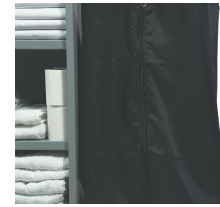

S-130W
Bolsa de lavandería impermeable azul 130L.

INFORMACIÓN ADICIONAL

WALLIS 650: Ref : AED-HKWALLIS650 Peso : 29,5 kg Capacidad de la cámara : 7 a 10

WALLIS 750: Ref : AED-HKWALLIS750 Peso : 31,5 kg Capacidad de la cámara : 10 a 12

WALLIS 850: Ref : AED-HKWALLIS850 Peso : 33,5 kg Capacidad de la cámara : 12 a 14

Matériel: Aluminio

Roues: 2 ruedas fijas y 2 ruedas pivotantes antihuellas de poliamida Ø160mm para alfombras especiales

Capacité de charge: 150kg