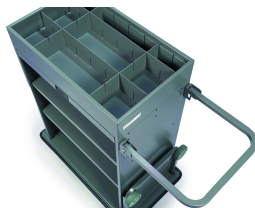

SEP
Divisores de anchura.