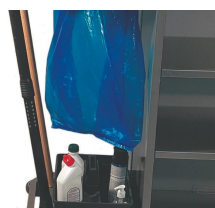

WALLIS

Equipado com:

- Caixa de receção de 70 mm de altura com divisórias reguláveis (2 para o modelo 650 e 3 para os modelos 750 -850).
- 2 prateleiras.
- 1 suporte de saco de roupa suja elevável. Inclui saco de roupa suja de 130 litros.
- Para-choques anti-marcação integrado na estrutura.

COLARINHO

2 rodas fixas e 2 rodas giratórias.

Para-choques de canto.

Cunha de porta Ergo.

Motorização.

Escolhe a cor. * a partir de 10 peças ou mini 10 carrinhos

RID
 Cortina de esconderijo em pele preta.

C-B
 Prende a vassoura.

S-130
 Saco de roupa adicional de 130L.

S-130Z
 Saco para roupa 130L com fecho de correr.

S-130W
 Saco de roupa impermeável azul 130L.

INFORMAÇÃO ADICIONAL

WALLIS 650: Ref : AED-HKWALLIS650 Peso : 29,5 kg Capacidade da câmara : 7 a 10