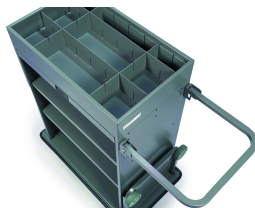

WALLIS

Equipado com:

- Caixa de receção de 70 mm de altura com divisórias reguláveis (2 para o modelo 650 e 3 para os modelos 750 -850).
- 2 prateleiras.
- 1 suporte de saco de roupa suja elevável. Inclui saco de roupa suja de 130 litros.
- Para-choques anti-marcação integrado na estrutura.

Fotografias não contratuais

Couleurs de la structure

-  Anthracite (RAL 7012)
-  Capuccino
-  Gris clair (RAL 7040)
-  Noir (RAL 9005)

Couleurs de sacs

-  Sac Bleu Nuit
-  Sac Bordeaux
-  Sac Gris

OPÇÕES

5-R
5ª roda para o tamanho 750-850.

SEP
Separadores de largura.

T-P
Gaveta para artigos de papelaria.

LOGÓTIPO
Logotipo do hotel. * a partir de 10 peças ou mini 10 carrinhos

P
Portas com fechadura

R-E

P-C

EC-P

M

COLARINHO

2 rodas fixas e 2 rodas giratórias.

Para-choques de canto.

Cunha de porta Ergo.

Motorização.

Escolhe a cor. * a partir de 10 peças ou mini 10 carrinhos

RID
 Cortina de esconderijo em pele preta.

C-B
 Prende a vassoura.